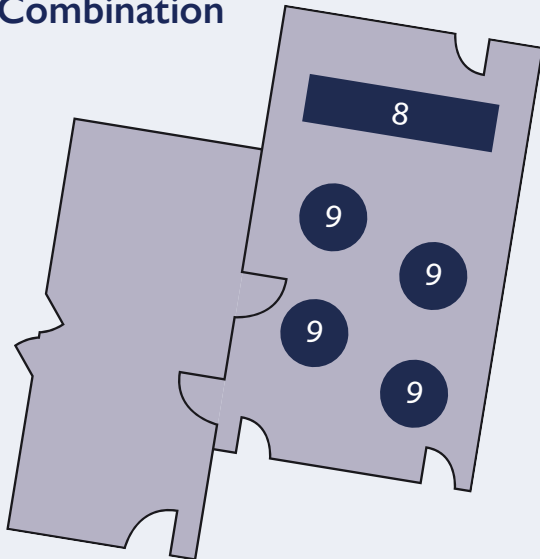

### Capacities

Ceremony	80
Round Tables	54
Combination Layout	44
Top Table & Sprigs	60
Oval	30
Informal	60

<b>KEY</b>	<b>P</b> power sockets
------------	---------------------------

Ceremony

Rounds

Combination

Top Table & Sprigs

Oval